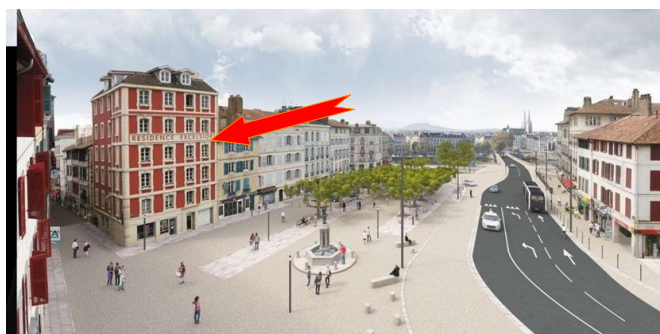

Adresse - Accessibilité

Résidence *Excelsior*
22 Allée Marcel Suarès
Place de la République
64100 BAYONNE
Interphone : 31

Locaux aménagés pour faciliter l'accès aux personnes à mobilité réduite.

Hébergement et restauration à proximité.