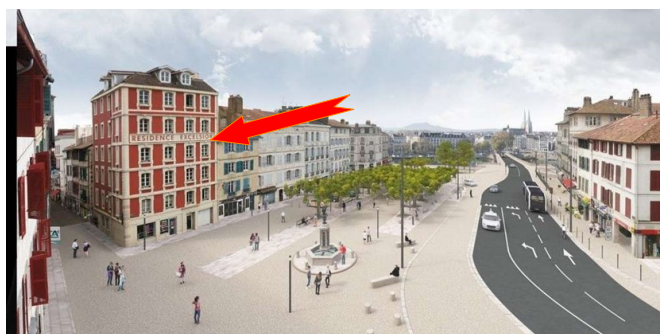

Adresse - Accessibilité

Résidence *Excelsior*
22 Allée Marcel Suarès
Place de la République
64100 BAYONNE
Interphone : 31

Locaux aménagés pour faciliter l'accès aux personnes à mobilité réduite.

Hébergement et restauration à proximité.